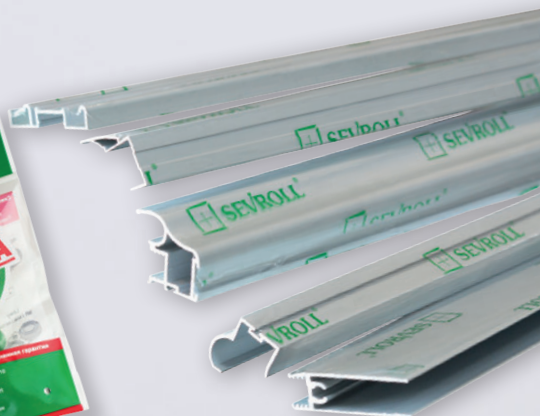

BĄDŹ CZUJNY!

**KUPOJ TYLKO
ORYGINALNE
PRODUKTY**

Tylko oryginalne systemy Sevroll objęte są dożywotnią gwarancją!

Oryginalne systemy jezdne Sevroll posiadają rolki produkowane ze specjalnego, odpornego tworzywa i posiadają idealny kształt oraz gładkość. Dzięki tym rozwiązaniom, podczas przesuwu drzwi nie powstają drgania, a fasady poruszają się jednostajnie i cicho.

Pozostałe elementy wózków są precyzyjnie wykonane z wysokogatunkowej stali odpornej na zniekształcenia. Łożyska kulkowe wyprodukowano w technologii „SmoothTec”, co zapewnia ciche i płynne prowadzenie drzwi. Wózki posiadają też pierścień zabezpieczający przed kurzem.

Kupuj tylko oryginalne systemy jezdne, zapakowane w charakterystyczne torebki Sevroll.

Tylko oryginalne profile Sevroll są wykonane z wysokiej jakości aluminium i poddawane szczegółowej kontroli. Dlatego zwracaj uwagę na to, co kupujesz. Oryginalne produkty Sevroll charakteryzuje przezroczysta folia z logo Sevroll, która dodatkowo zabezpiecza przed uszkodzeniami.